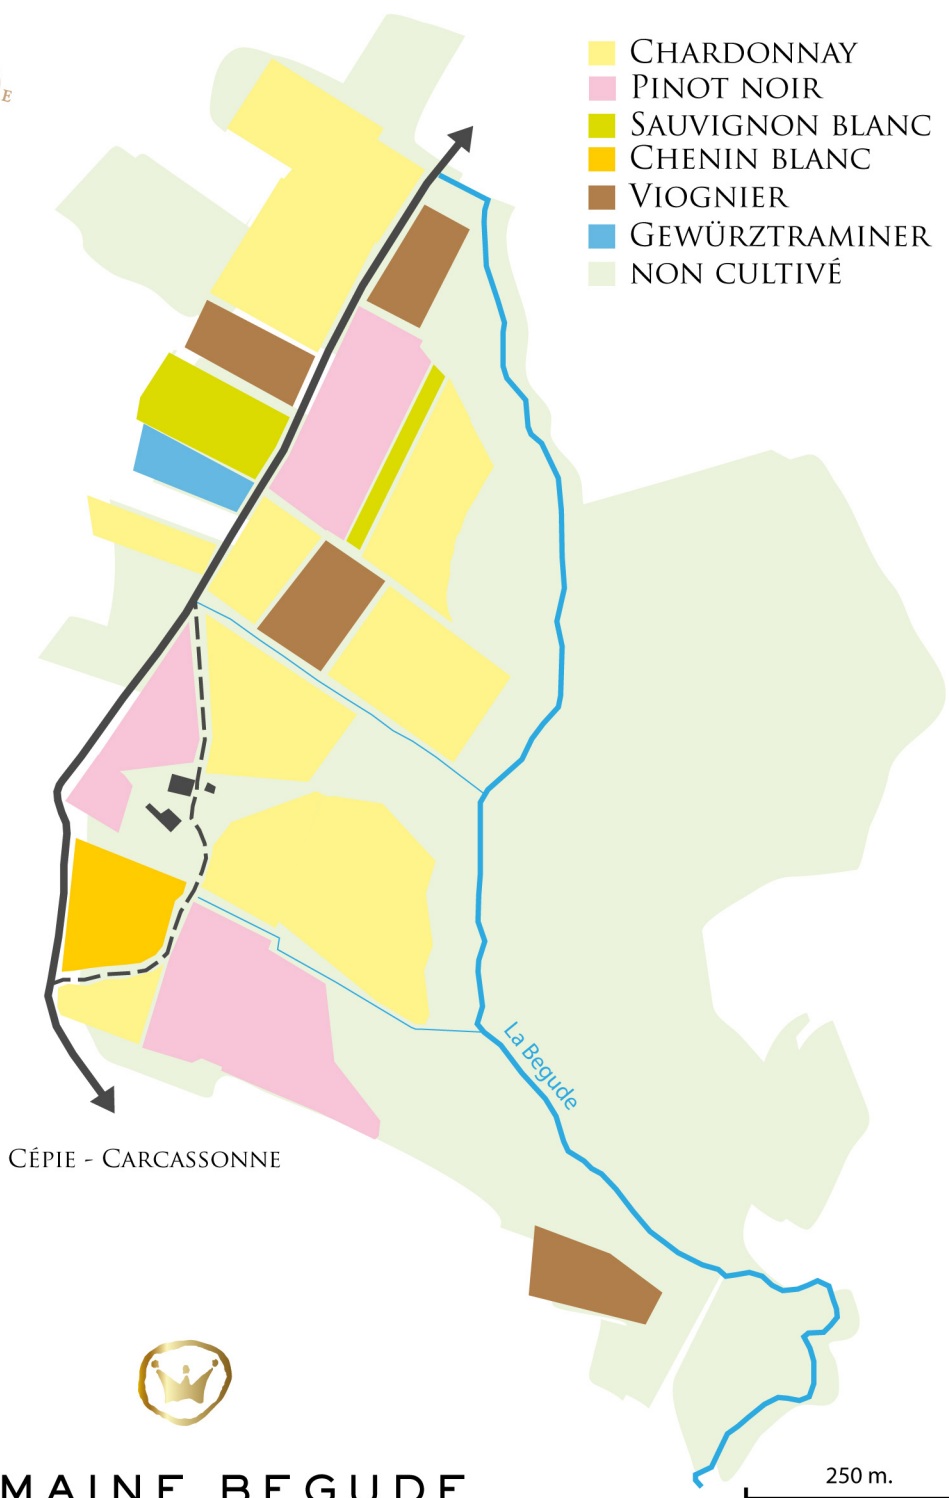

- CHARDONNAY
- PINOT NOIR
- SAUVIGNON BLANC
- CHENIN BLANC
- VIOGNIER
- GEWÜRZTRAMINER
- NON CULTIVÉ

CÉPIE - CARCASSONNE

La Begude

DOMAINE BEGUDE

250 m.